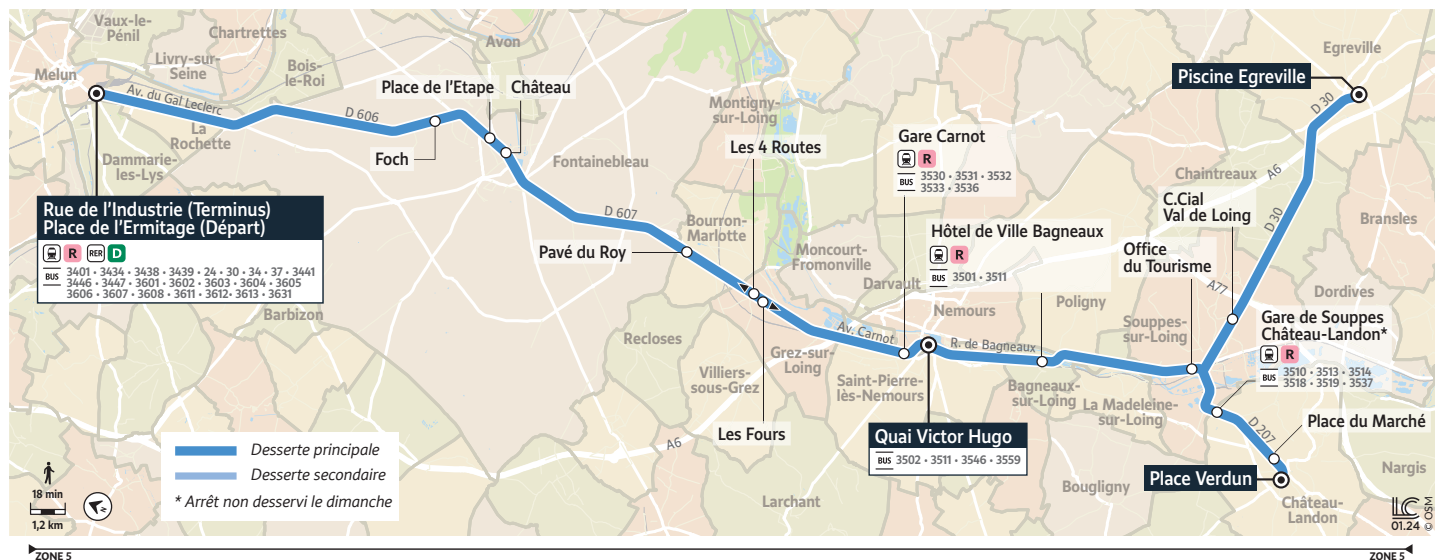

### Du lundi au vendredi

		Ligne 34A	34B	34A	34B	34C	34B	34A	34B	34A	34B	34A	34B	34C
Période de fonctionnement		A	A	A	A	A	A	SC/V	A	A	A	A	A	A
Jours de fonctionnement		LàV	LàV	LàV	LàV	LàV	LàV	LàV	LàV	LàV	LàV	LàV	LàV	LàV
<b>CHÂTEAU-LANDON</b>	Place Verdun		5:00		5:42		6:03		6:21	6:32		6:52		7:12
	Place du Marché		5:04		5:46		6:06		6:24	6:35		6:55		7:15
<b>SOUPPES-SUR-LOING</b>	Gare de Souppes-sur-Loing		5:10		5:52		6:13		6:31	6:42		7:02		7:22
<b>EGREVILLE</b>	Piscine					5:47				6:36				7:13
<b>SOUPPES-SUR-LOING</b>	Centre Commercial Val-de-Loing					5:58				6:48				7:25
	Office du Tourisme		5:13		5:55	6:03	6:16		6:34	6:45	6:55	7:06		7:26 7:32
<b>BAGNEAUX-SUR-LOING</b>	Hôtel de Ville		5:20		6:02	6:10	6:23		6:41	6:52	7:02	7:13		7:33 7:39
<b>NEMOURS</b>	Quai Victor Hugo	5:00	5:27	5:47	6:09	6:17	6:30	6:40	6:48	6:59	7:10	7:21	7:30	7:41 7:47
	Gare Carnot	5:02	5:29	5:49	6:13	6:21	6:34	6:44	6:52	7:03	7:14	7:25	7:34	7:45 7:51
<b>Train en direction de Paris</b>		05:20	-	05:56	06:16	06:42	06:42	06:56	06:56	07:16	-	07:42	07:42	07:51 -
<b>GREZ-SUR-LOING</b>	Les 4 Routes	5:08	5:35	5:55	6:19	6:27	6:40	6:50	6:58	7:10	7:21	7:32	7:41	7:52 7:58
<b>BOURRON-MARLOTTE</b>	Pavé du Roy	5:11	5:38	5:58	6:22	6:30	6:43	6:53	7:01	7:13	7:24	7:35	7:44	7:55 8:01
<b>FONTAINEBLEAU</b>	Château	5:19	5:46	6:06	6:31	6:39	6:52	7:02	7:10	7:22	7:33	7:44	7:53	8:04 8:10
	Place de l'Étape	5:21	5:48	6:09	6:34	6:42	6:55	7:05	7:13	7:25	7:36	7:47	7:56	8:07 8:13
	Foch	5:23	5:50	6:11	6:36	6:44	6:57	7:08	7:16	7:28	7:39	7:50	7:59	8:10 8:16
<b>MELUN</b>	Rue de l'Industrie	5:38	6:05	6:28	6:53	7:01	7:14	7:26	7:34	7:46	7:58	8:09	8:18	8:29 8:32
<b>Train en direction de Paris</b>		05:45	06:15	-	-	07:14	07:31	07:31	07:45	07:56	08:14	08:14	08:25	- -