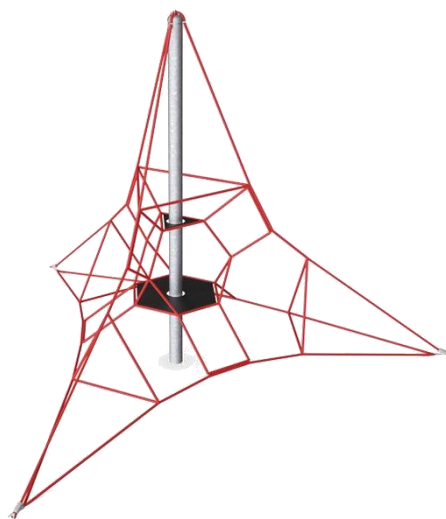

FAY LES NEMOURS

Fournitures pour un parc à jeux d'enfants au lieu-dit du Carrouge.

PROJET D'IMPLANTATION OPTIONS COMPRISES

FAY LES NEMOURS

Fournitures pour un parc à jeux d'enfants au lieu-dit du Carrouge.

Combi Poteau alu, gliss plast
Fixation à enterrer 60 cm
KPL4005

LE CHEVAL ORANGE
A enterrer 45CM
M172

Jeu sur ressort cheval marron
A enterrer 60 cm
PCM105

AGORA STEEL BENCH+BACKREST
INGROUND RED
PAR4054

Le pyramidion
Rouge, à enterrer 100 cm
COR24501

KOMPLAY CORBEILLE Verte 60L
Fixation sur poteau (fourni)
KPL205

TIPI CARROUSEL GRIS AVEC MAINTIEN
ELE400065

LE CARROUSEL
Fixation à enterrer 45CM
M182

Panneau PVC 600 x 500