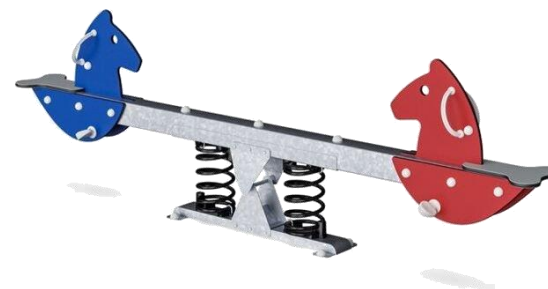

FAY LES NEMOURS

Fournitures pour un parc à jeux d'enfants au lieu-dit du Carrouge.

PROJET D'IMPLANTATION OPTIONS COMPRISES

FAY LES NEMOURS

Fournitures pour un parc à jeux d'enfants au lieu-dit du Carrouge.

Combi Poteau alu, gliss plast
Fixation à enterrer 60 cm
KPL4005

LE CHEVAL ORANGE
A enterrer 45CM
M172

Jeu sur ressort cheval marron
A enterrer 60 cm
PCM105

AGORA STEEL BENCH+BACKREST
INGROUND RED
PAR4054

Le pyramidion
Rouge, à enterrer 100 cm
COR24501

KOMPLAY CORBEILLE Verte 60L
Fixation sur poteau (fourni)
KPL205

TIPI CARROUSEL GRIS AVEC MAINTIEN
ELE400065

LE CARROUSEL
Fixation à enterrer 45CM
M182

Panneau PVC 600 x 500