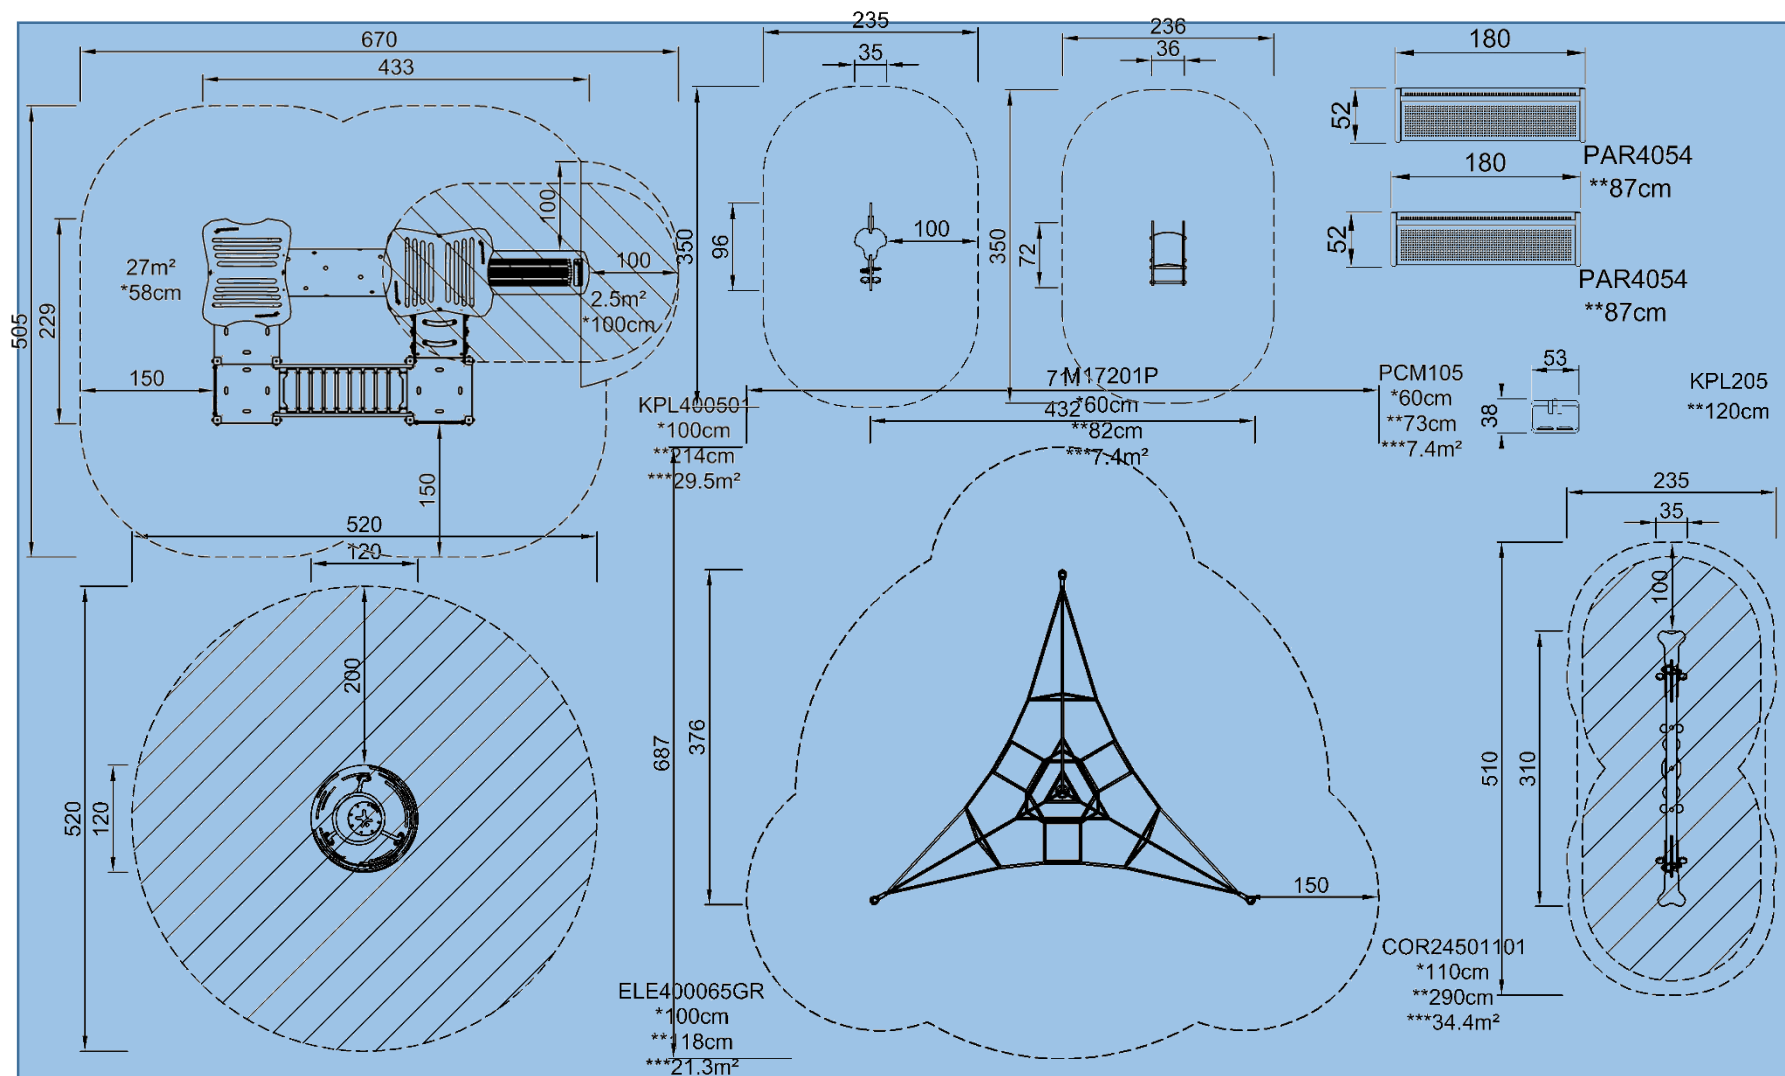

FAY LES NEMOURS

Fournitures pour un parc à jeux d'enfants au lieu-dit du Carrouge.

PROJET D'IMPLANTATION OPTIONS COMPRISES

FAY LES NEMOURS

Fournitures pour un parc à jeux d'enfants au lieu-dit du Carrouge.

Combi Poteau alu, gliss plast
Fixation à enterrer 60 cm
KPL4005

LE CHEVAL ORANGE
A enterrer 45CM
M172

Jeu sur ressort cheval marron
A enterrer 60 cm
PCM105

AGORA STEEL BENCH+BACKREST
INGROUND RED
PAR4054

Le pyramidion
Rouge, à enterrer 100 cm
COR24501

KOMPLAY CORBEILLE Verte 60L
Fixation sur poteau (fourni)
KPL205

TIPI CARROUSEL GRIS AVEC MAINTIEN
ELE400065

LE CARROUSEL
Fixation à enterrer 45CM
M182

Panneau PVC 600 x 500